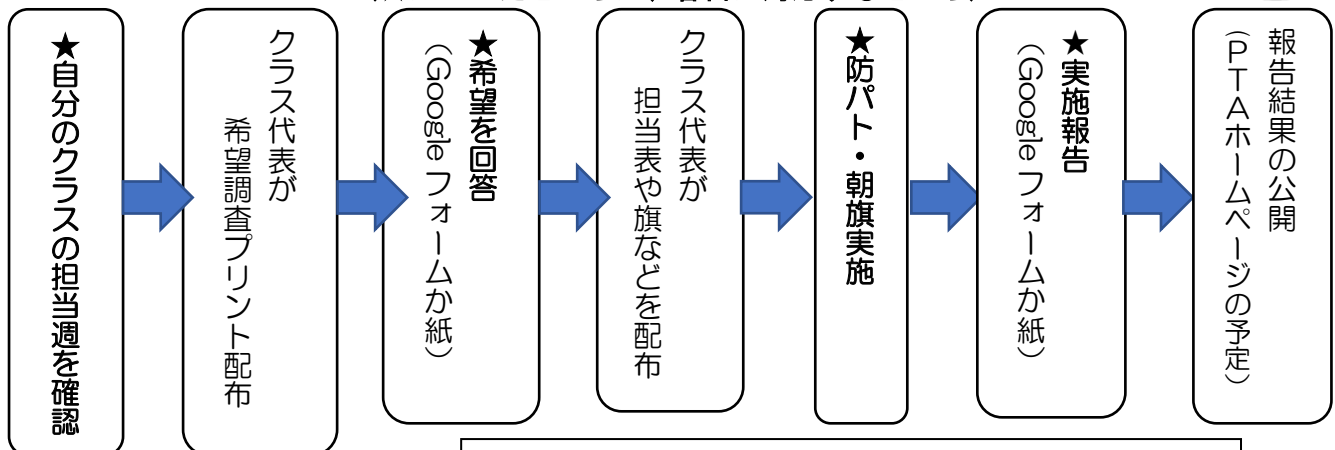

昨年度はコロナ禍により、防パトを休止しましたが、現在は①学校が通常通りで多くの児童が、放課後、以前のように地域に出ていること ②不審者情報が時々近隣で出ていることから、防パトを再開します。まだ大変な日々が続く中ですが、無理のない範囲でご協力をよろしくお願いします。

★ご家庭やお仕事の事情でどうしても難しい方は、別途募集予定の「通学路点検プロジェクト」（今後PTAホームページなどで募集予定です）などにぜひご協力ください。

	防パト	朝旗
目的	子どもたちに「17時だよ。気を付けて帰ってね」の声かけ。大人が目を光らせていることをアピールして、犯罪の抑止。	子どもたちの安全な登校を「おはよう」の声かけをしながら見守る。
実施時間	水曜日・土曜日の17:00から30分程度（基本は水曜、都合がつかない方は土曜）	学校の授業がある日（祝日・代休のぞく）の月曜日～土曜日の朝7:50頃～8:15頃（各立ち位置で児童が登校する時間に合わせて15～30分くらい）
実施方法	担当地域ごとに、2名以上で、公園や暗くなると危険だな、と感じる場所などを中心にルートを決めてパトロールする。	立ち位置に旗を持って立ち、あいさつをしつつ安全見守りをする。

防パト／朝旗の流れ

パパさん
大歓迎！

（★がついたところが、各自が対応するところ）

※できるだけGoogleフォームでの回答にご協力ください。

令和3年度 朝のあいさつ旗当番・防犯パトロールの予定表

各クラスの担当週に、防パトと朝旗を両方実施します。

担当	朝のあいさつ旗当番 (★は土曜授業週)	防犯パトロール (※は水曜ではなく木曜に実施)	
	月 ~ 金	水	土
4年1組	★ 6/7 ~ 6/12(土)	6/9	6/12
4年2組	6/14 ~ 6/18	6/16	6/19
4年3組	6/21 ~ 6/25	6/23	6/26
4年4組	6/28 ~ 7/2	6/30	7/3
6年1組	★ 7/5 ~ 7/10(土)	7/7	7/10
6年2組	7/12 ~ 7/16	7/14	7/17
6年3組	★ 9/6 ~ 9/11(土)	9/8	9/11
6年4組	9/13 ~ 9/17	9/15	9/18
6年5組	9/27 ~ 10/1	9/29	10/2
2年1組	10/11 ~ 10/15	10/13	10/16
2年2組	10/18 ~ 10/22	10/20	10/23
2年3組	10/25 ~ 10/29	10/27	10/30
2年4組	11/1 ~ 11/5	※ 11/4(木)	11/6
2年5組	11/8 ~ 11/12	11/10	11/13
3年1組	11/15 ~ 11/19	11/17	11/20
3年2組	11/29 ~ 12/3	12/1	12/4
3年3組	★ 12/6 ~ 12/11(土)	12/8	12/11
3年4組	12/13 ~ 12/17	12/15	12/18
5年1組	1/10 ~ 1/14	1/12	1/15
5年2組	★ 1/17 ~ 1/22(土)	1/19	1/22
5年3組	1/24 ~ 1/28	1/26	1/29
5年4組	★ 1/31 ~ 2/5(土)	2/2	2/5
1年1組	2/7 ~ 2/11	2/9	2/12
1年2組	2/14 ~ 2/18	2/16	2/19
1年3組	2/21 ~ 2/25	※ 2/24(木)	2/26
1年4組	2/28 ~ 3/4	3/2	3/5
1年5組	★ 3/7 ~ 3/12(土)	3/9	3/12